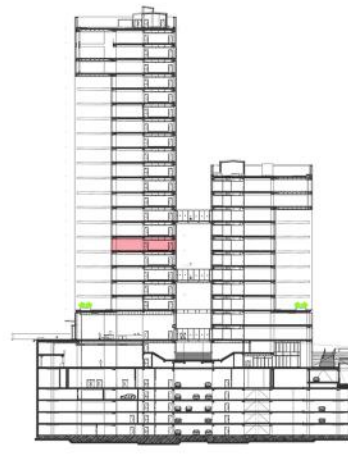

# MASLAK SQUARE

## MASLAK SQUARE A BLOK 7.KAT PLANI OFIS KATI

KATTA 4 AYRI BAĞIMSIZ OFİS

OFİS-3: 18 KİŞİLİK 239 m<sup>2</sup> OFİS

16 Kişilik Açık Ofis Alanı  
Karşılama ve Bekleme  
Toplantı Odası  
1 Adet Yönetici Odası  
Toplam: 18 Kişi