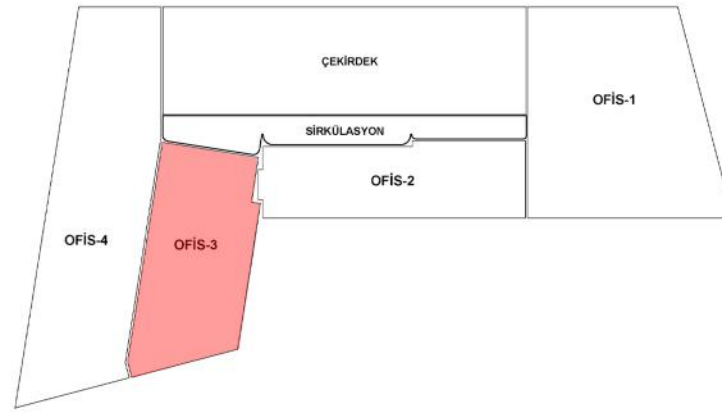

# MASLAK SQUARE

## MASLAK SQUARE A BLOK 7.KAT PLANI OFIS KATI

KATTA 4 AYRI BAĞIMSIZ OFİS

OFİS-3: 18 KİŞİLİK 239 m<sup>2</sup> OFİS

16 Kişilik Açık Ofis Alanı  
Karşılama ve Bekleme  
Toplantı Odası  
1 Adet Yönetici Odası  
Toplam: 18 Kişi