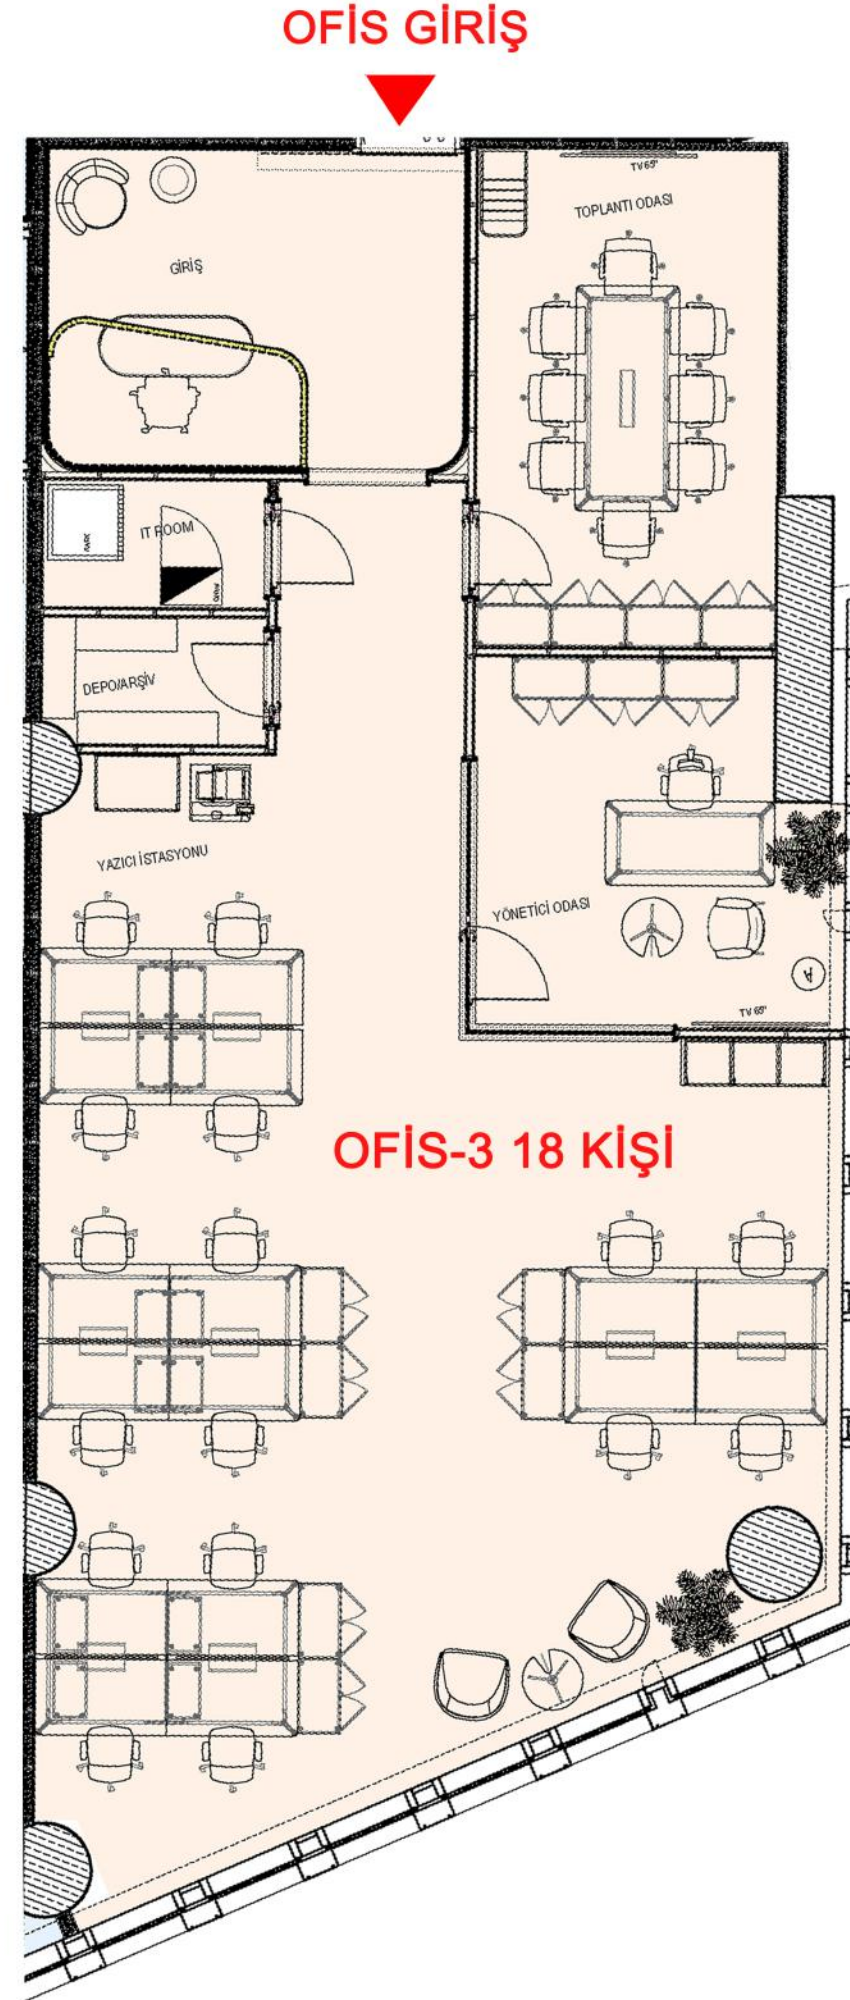

# MASLAK SQUARE

## MASLAK SQUARE A BLOK 7.KAT PLANI OFIS KATI

KATTA 4 AYRI BAĞIMSIZ OFİS

OFİS-3: 18 KİŞİLİK 239 m<sup>2</sup> OFİS

16 Kişilik Açık Ofis Alanı  
Karşılama ve Bekleme  
Toplantı Odası  
1 Adet Yönetici Odası  
Toplam: 18 Kişi